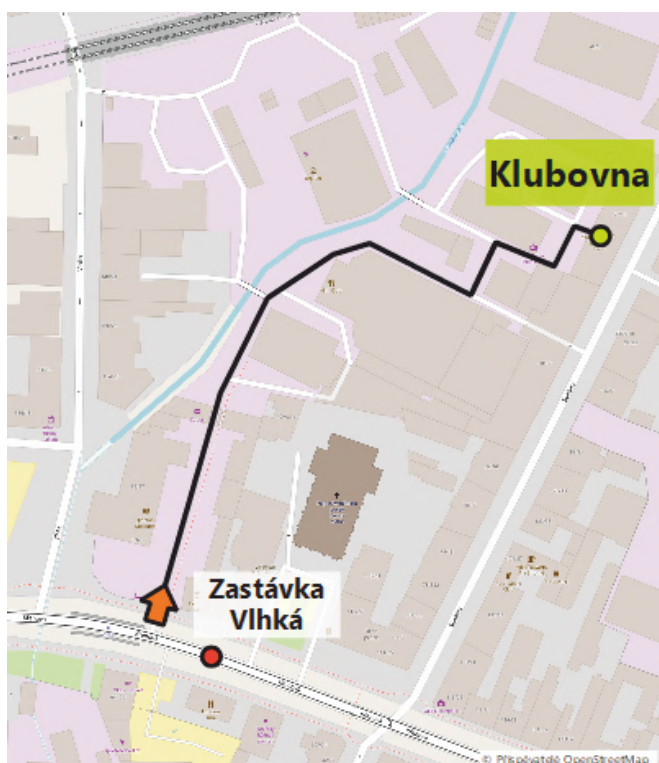

Klub modelářů železnic Brno I

ve spolupráci s DDM Helceletova

VÝSTAVA KLUBOVNÍCH KOLEJIŠŤ

8. 11. – 2. 12. 2018

Klubovna KMŽ Brno I,
areál Financial Consortium
(bývalá Mosilana),
Křenová 19,
budova 24C, 3. patro.